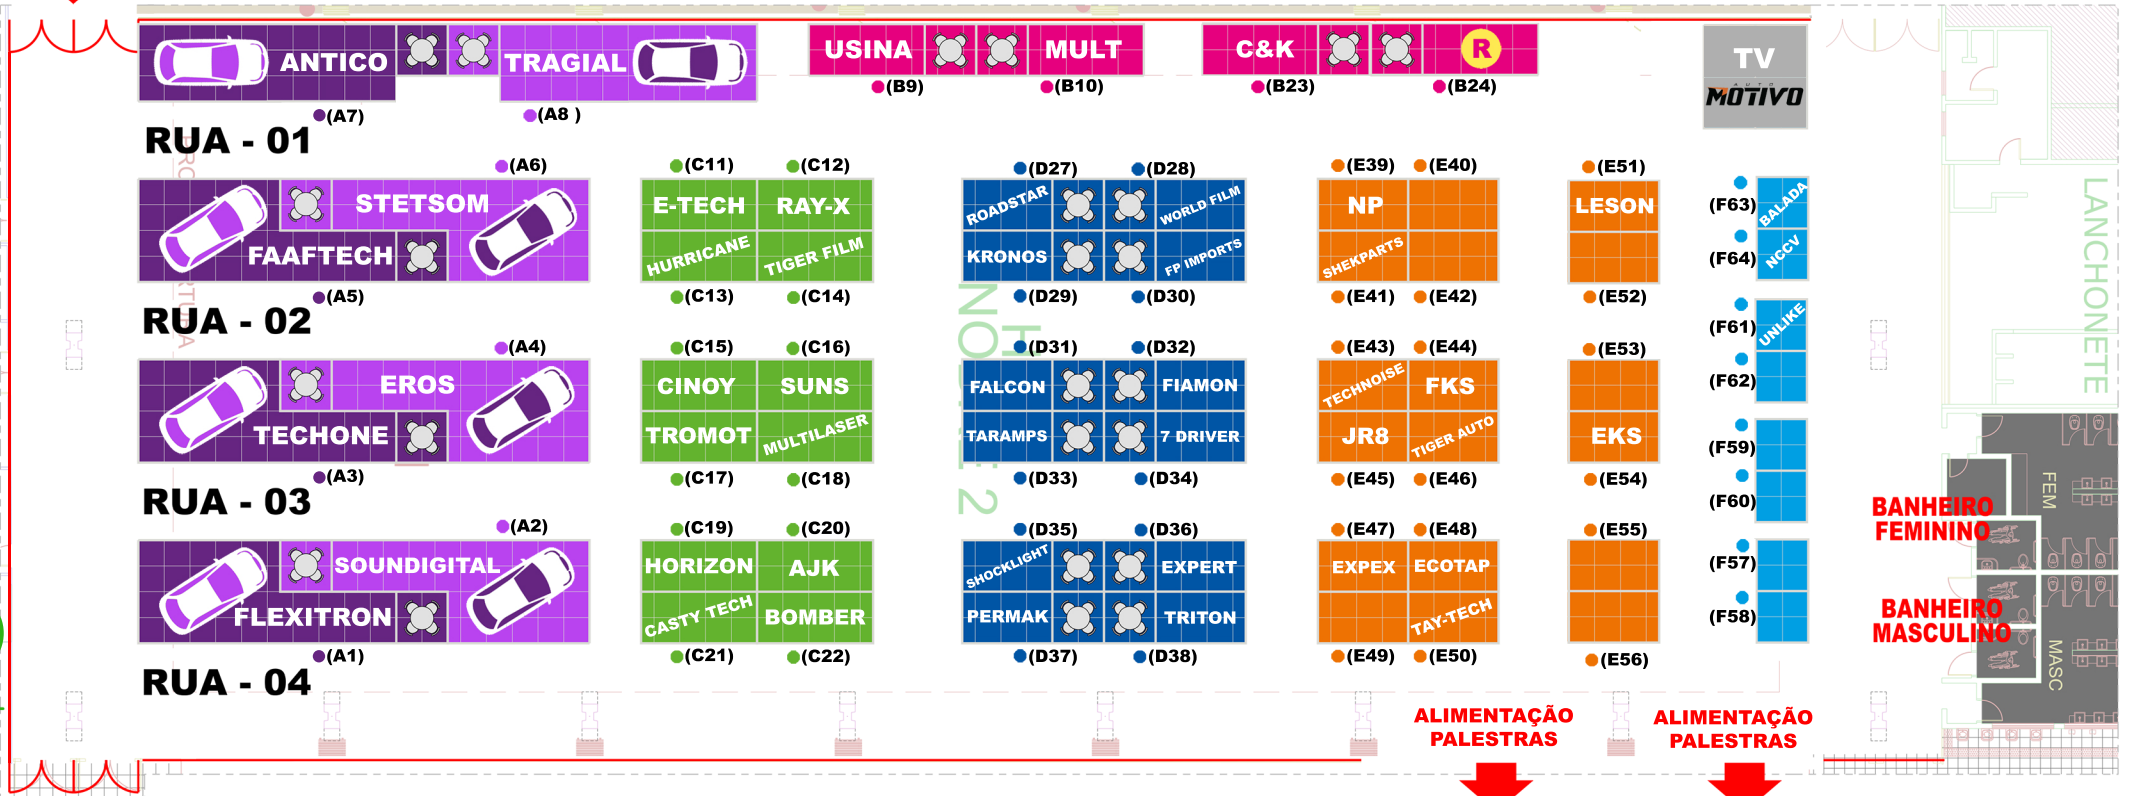

↑  
RODADA DE  
NEGÓCIOS

ENTRADA 1  
↓

↑  
ENTRADA 2  
HOTEL

<b>CENTER</b>	<b>PREMIUM</b>	<b>STANDARD</b>
32m <sup>2</sup>	13m <sup>2</sup>	11m <sup>2</sup>
32m <sup>2</sup>	9m <sup>2</sup>	7m <sup>2</sup>
		<b>RESERVADO</b>

HALL 3

PARCEIRO OFICIAL:  
 **proportio**

TABELA ATUALIZADA  
02/03/2020